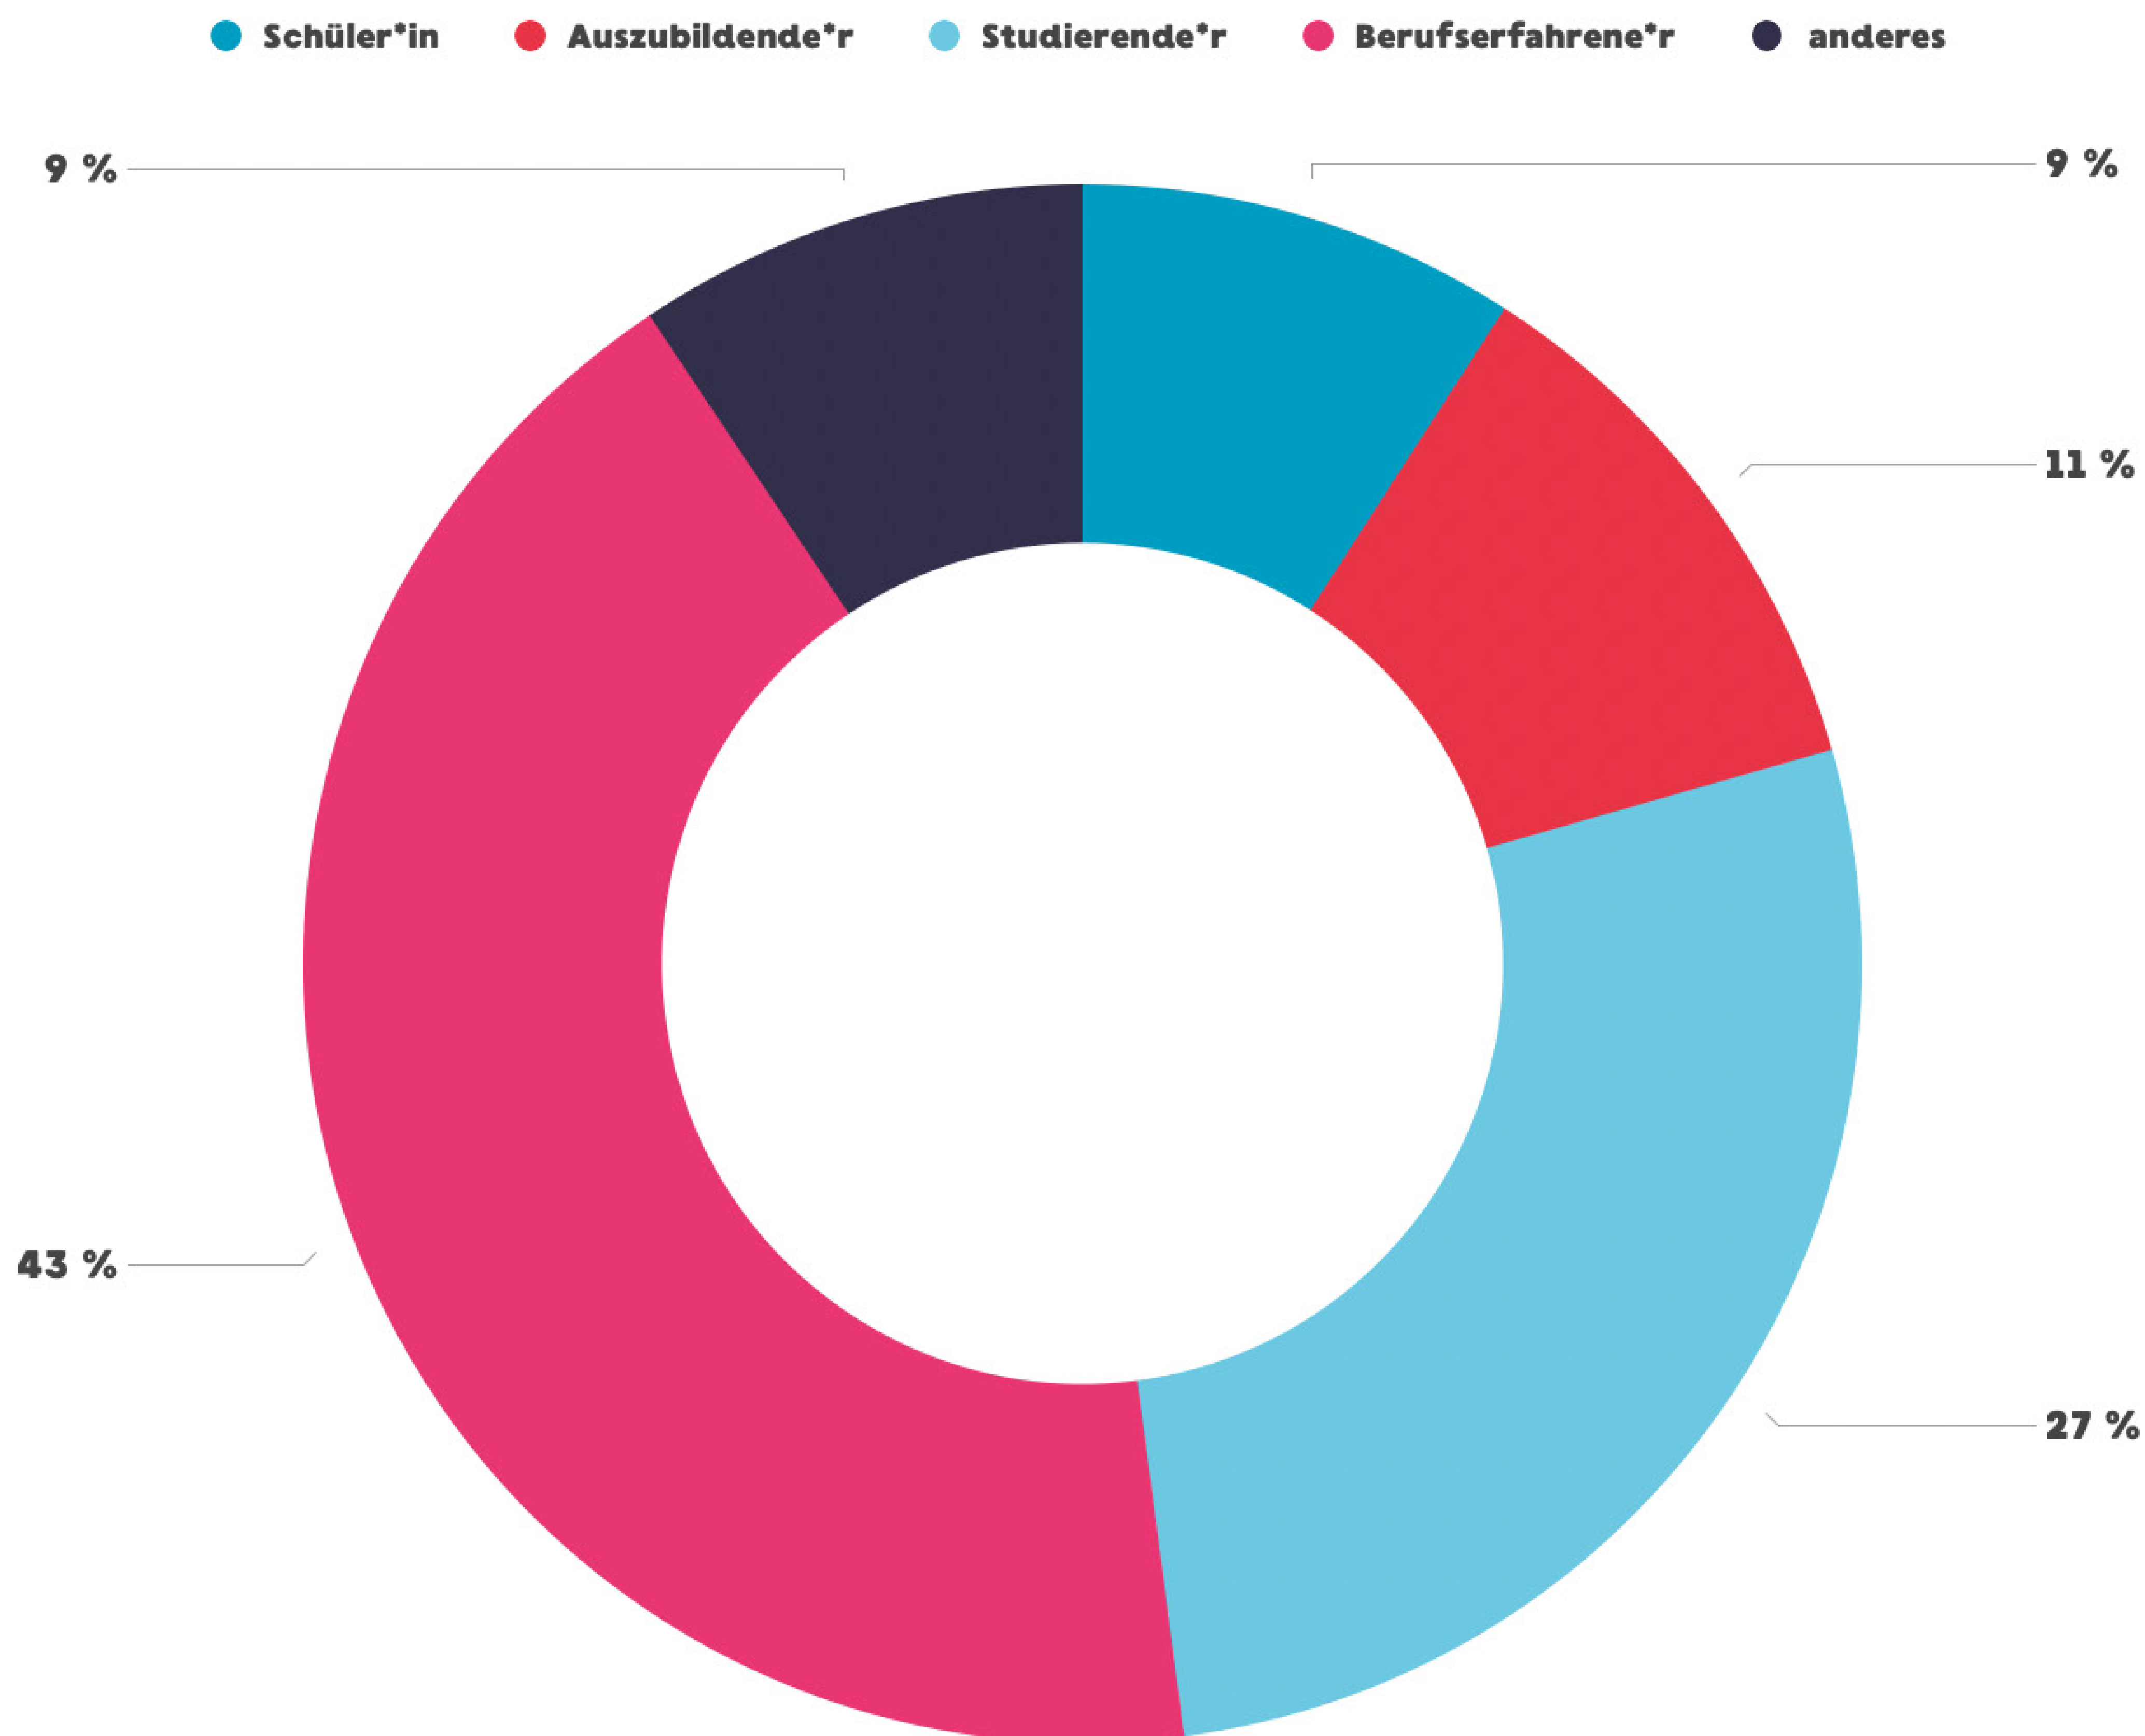

Ausstellerzufriedenheit

Hat der jobwalk Jena Ihre Erwartungen erfüllt?

Bitte antworten Sie auf einer Skala von 1 (gar nicht) bis 10 (voll und ganz).

Befragungsteilnehmer: 215

Besucherstatus

Sind Sie derzeit....?
Befragungsteilnehmer: 384

Besuchsgrund

Sind Sie gekommen, weil Sie....?

Befragungsteilnehmer: 384

- auf der Suche nach einem konkreten Job sind?
- zufällig auf die Veranstaltung aufmerksam geworden sind?
- sich informieren möchten?

Besucherezufriedenheit

Hat der jobwalk Jena Ihre Erwartungen erfüllt?

Bitte antworten Sie auf einer Skala von 1 (gar nicht) bis 10 (voll und ganz).

Befragungsteilnehmer: 384