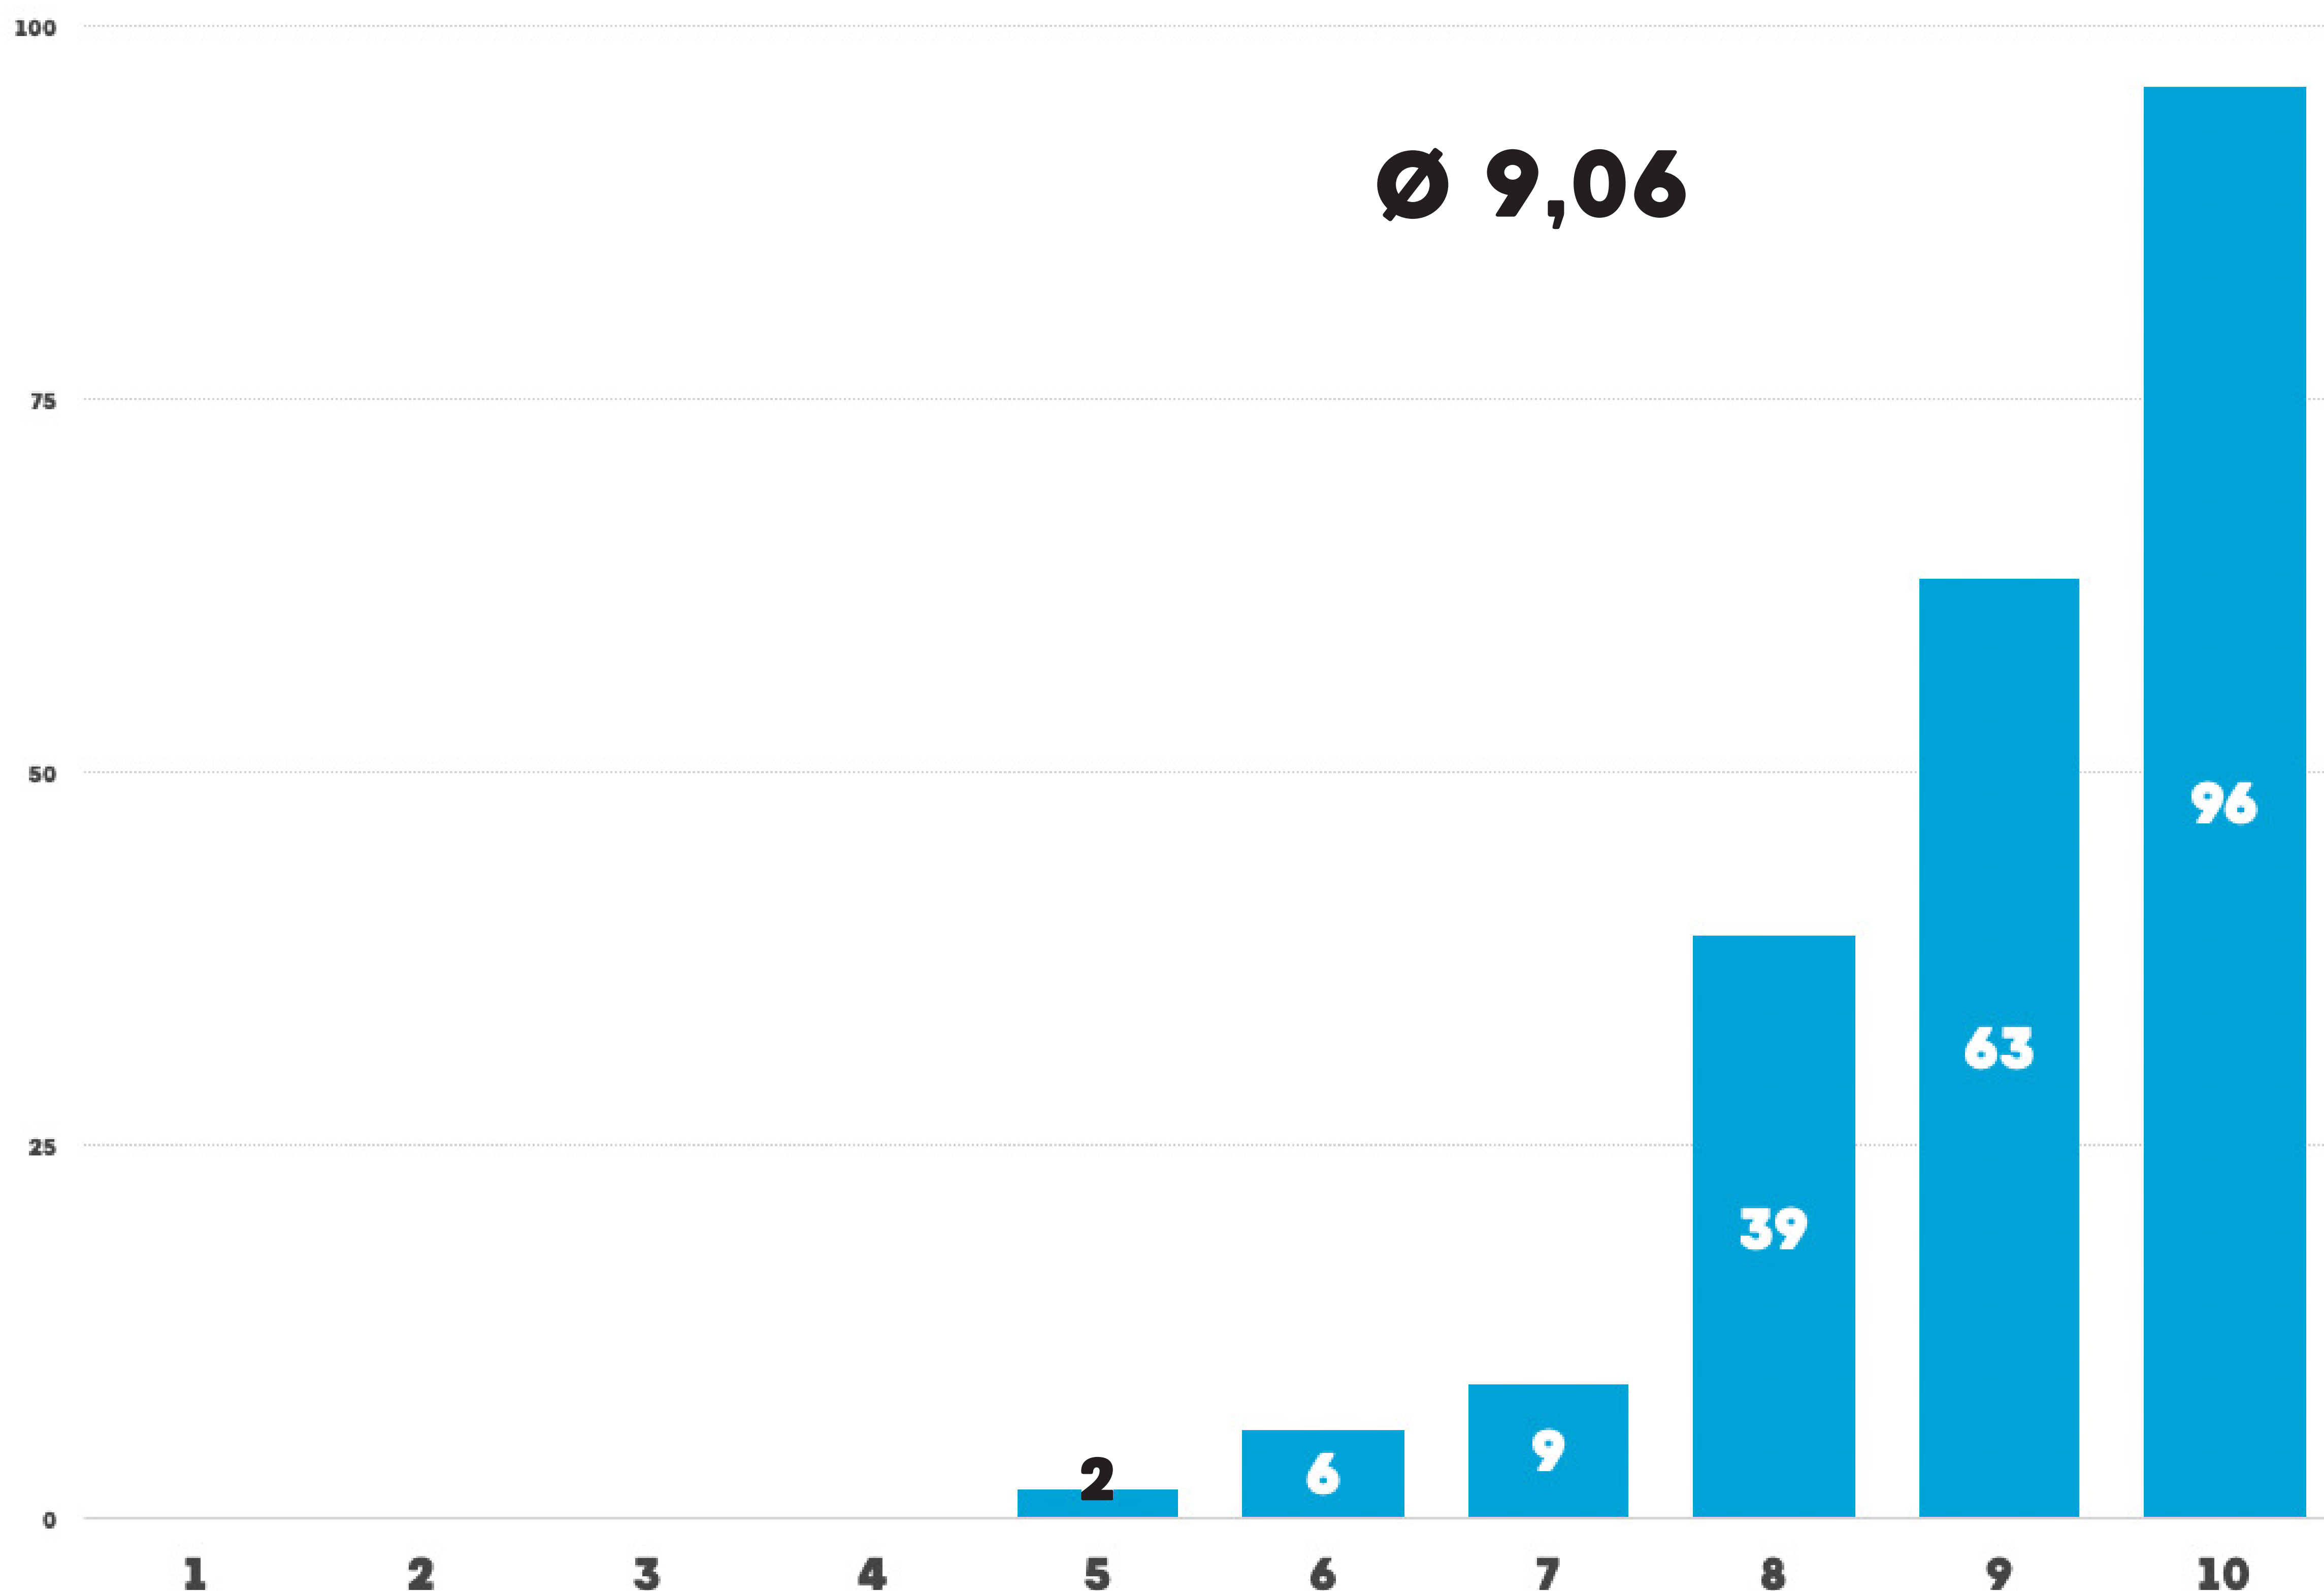

Ausstellerzufriedenheit

Hat der jobwalk Jena Ihre Erwartungen erfüllt?

Bitte antworten Sie auf einer Skala von 1 (gar nicht) bis 10 (voll und ganz).

Befragungsteilnehmer: 215

Besucherstatus

Sind Sie derzeit....?
Befragungsteilnehmer: 384

Besuchsgrund

Sind Sie gekommen, weil Sie....?

Befragungsteilnehmer: 384

- auf der Suche nach einem konkreten Job sind?
- zufällig auf die Veranstaltung aufmerksam geworden sind?
- sich informieren möchten?

Besucherezufriedenheit

Hat der jobwalk Jena Ihre Erwartungen erfüllt?

Bitte antworten Sie auf einer Skala von 1 (gar nicht) bis 10 (voll und ganz).

Befragungsteilnehmer: 384