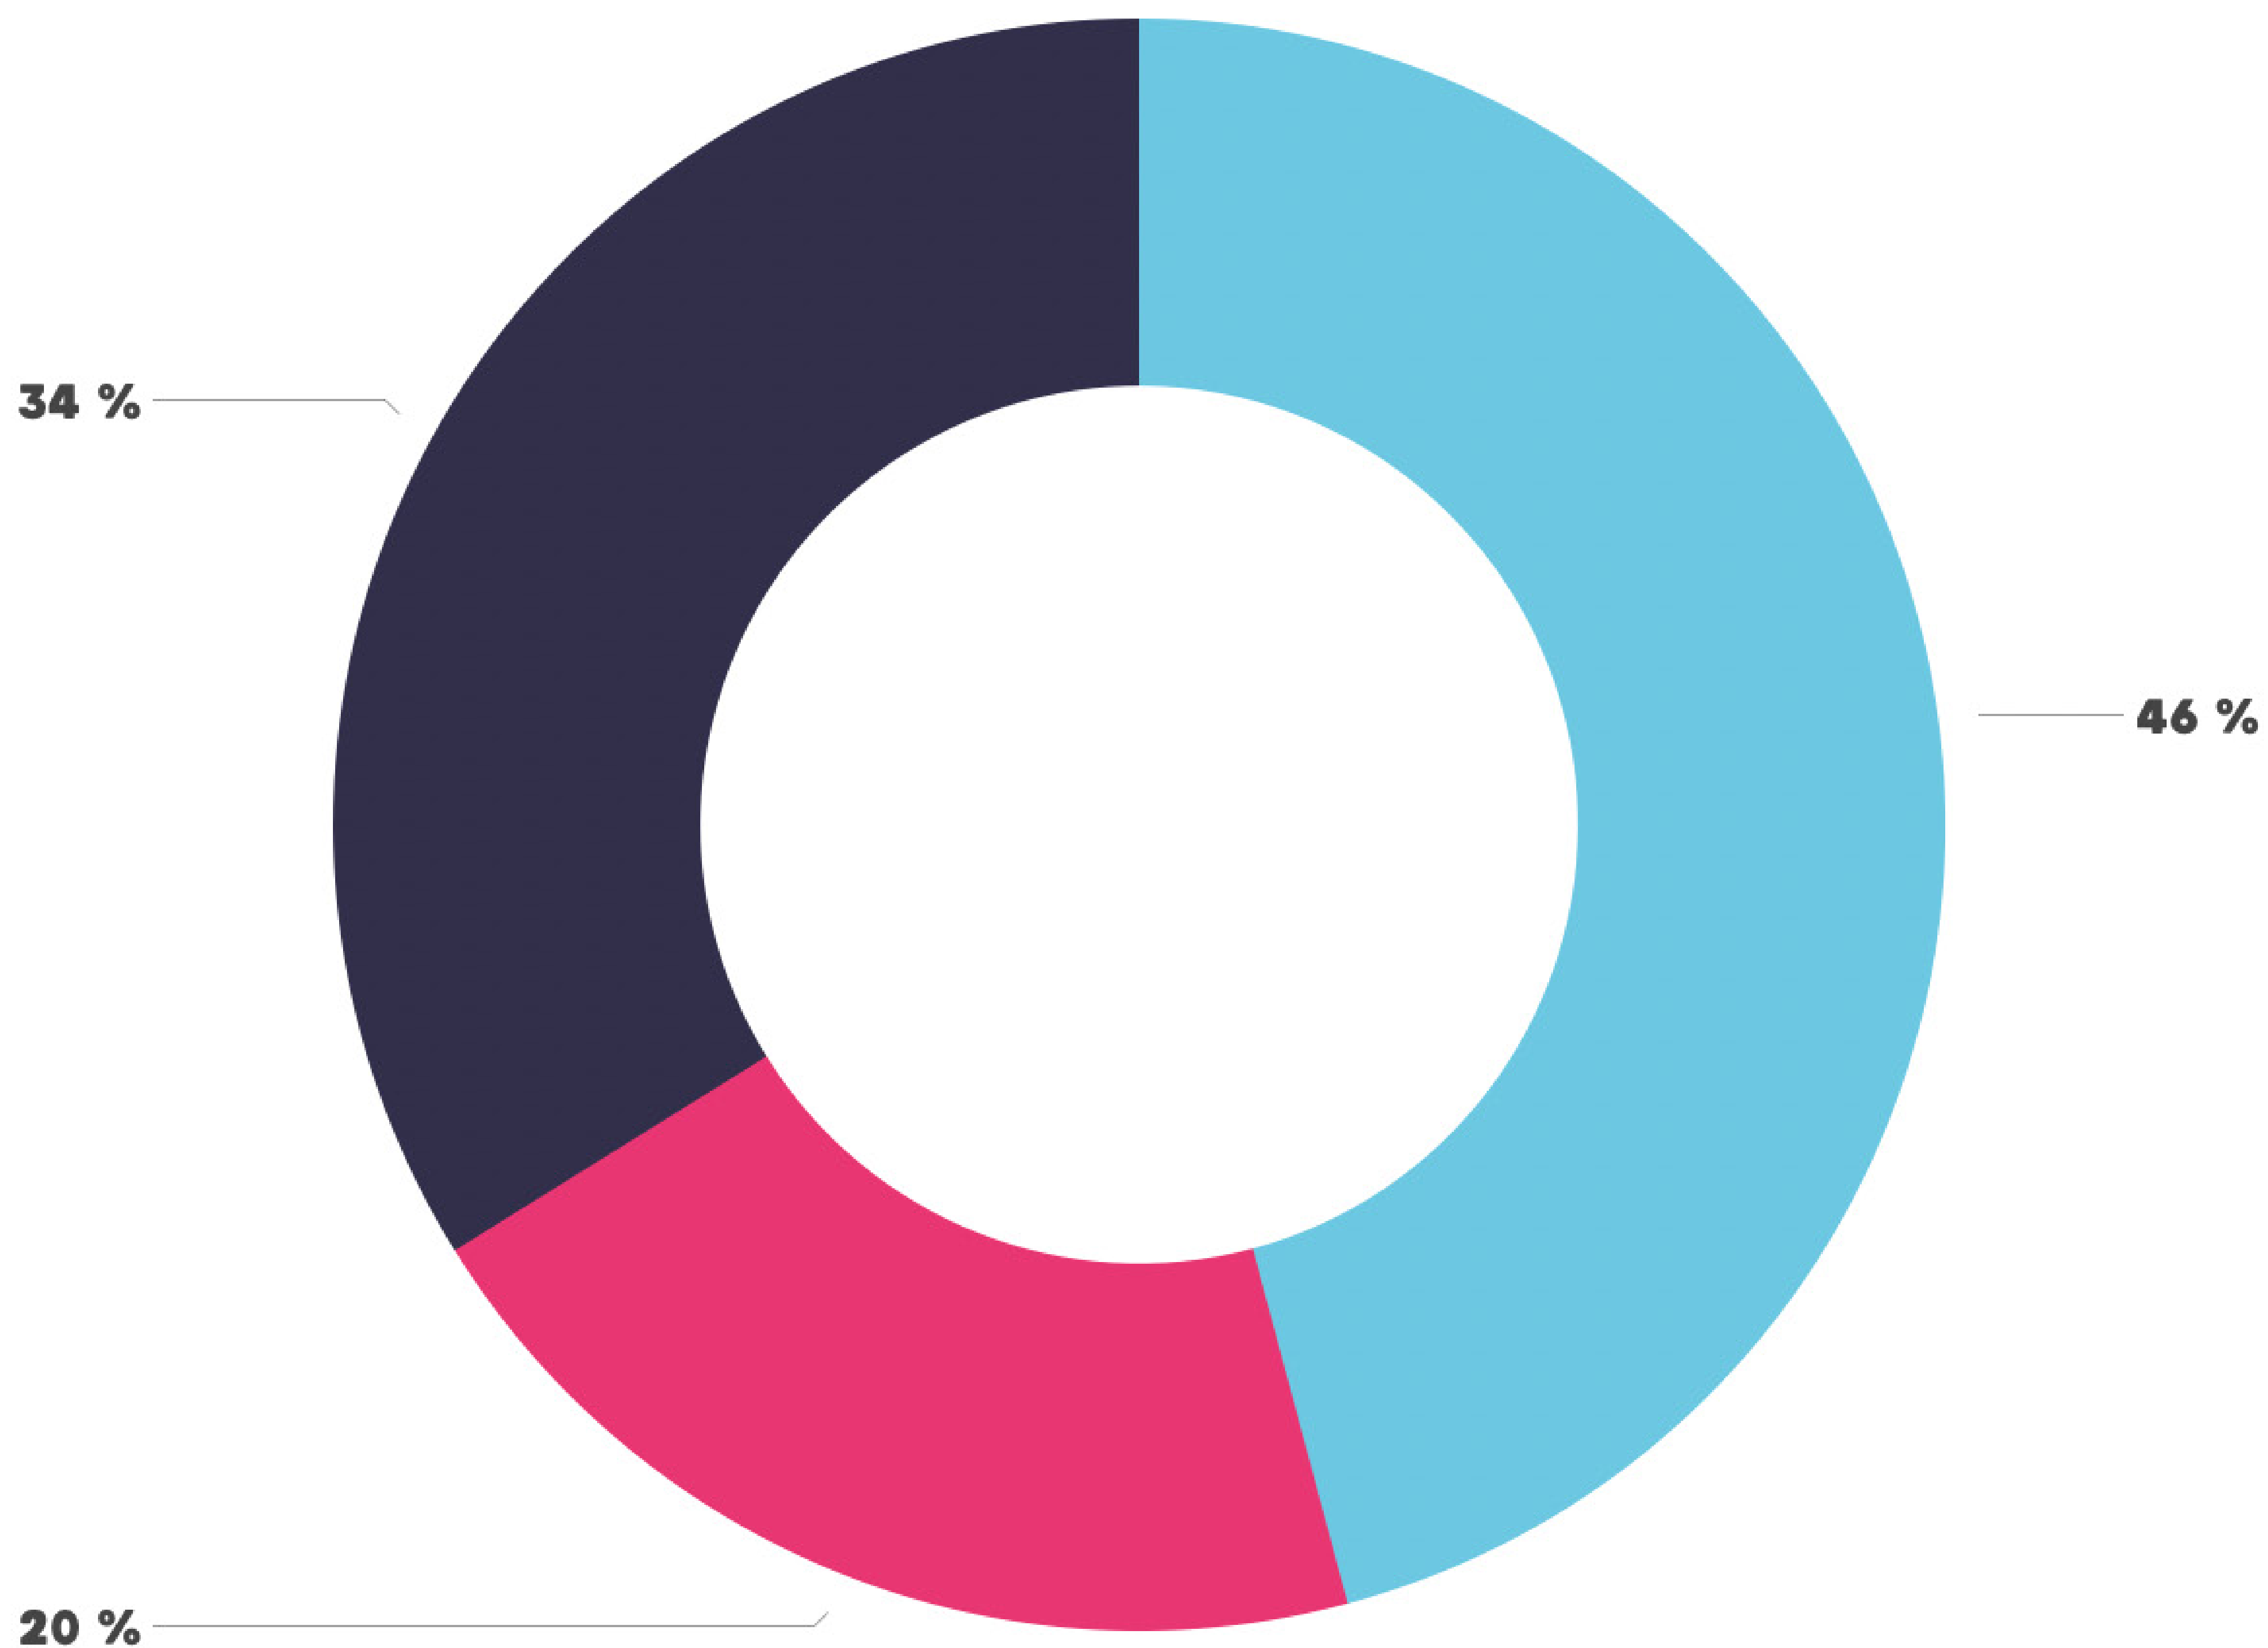

Ausstellerzufriedenheit

Hat der jobwalk Jena Ihre Erwartungen erfüllt?

Bitte antworten Sie auf einer Skala von 1 (gar nicht) bis 10 (voll und ganz).

Befragungsteilnehmer: 215

Besucherstatus

Sind Sie derzeit....?
Befragungsteilnehmer: 384

Besuchsgrund

Sind Sie gekommen, weil Sie....?

Befragungsteilnehmer: 384

- auf der Suche nach einem konkreten Job sind?
- zufällig auf die Veranstaltung aufmerksam geworden sind?
- sich informieren möchten?

Besucherezufriedenheit

Hat der jobwalk Jena Ihre Erwartungen erfüllt?

Bitte antworten Sie auf einer Skala von 1 (gar nicht) bis 10 (voll und ganz).

Befragungsteilnehmer: 384